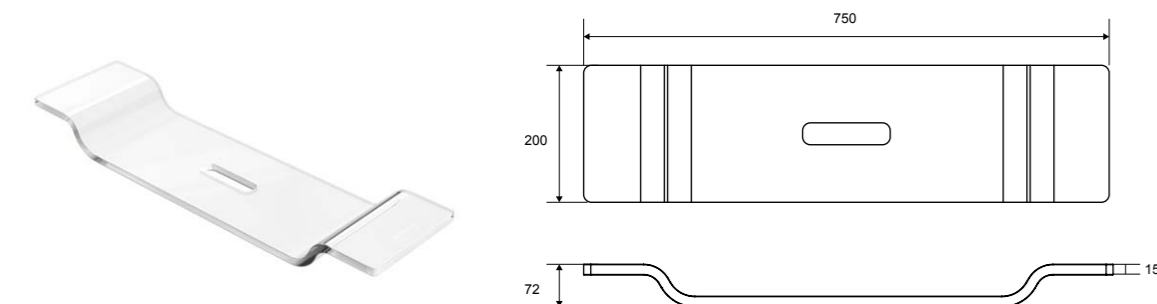

DOEX.1103.350.TR

EXCELLENT

Nowość!
Dodatki akrylowe Zen.

Zen Półka wannowa gięta

- uniwersalne wzornictwo
- 100% akryl zapewniający niezmienny kolor
- bardzo wytrzymała na obciążenia
- obniżony poziom półki zwiększa komfort korzystania podczas kąpieli

DOEX.1102.750.TR

Zen Półka wannowa prosta

- uniwersalne wzornictwo
- 100% akryl zapewniający niezmienny kolor
- bardzo wytrzymała na obciążenia

DOEX.1101.750.TR