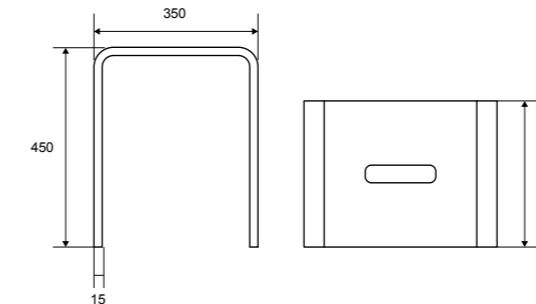

DOEX.1103.350.TR

EXCELLENT

Nowość!
Dodatki akrylowe Zen.

Zen Półka wannowa gięta

- uniwersalne wzornictwo
- 100% akryl zapewniający niezmienny kolor
- bardzo wytrzymała na obciążenia
- obniżony poziom półki zwiększa komfort korzystania podczas kąpieli