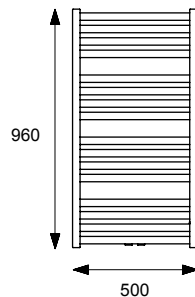

## HOROS 96

Grzejnik łazienkowy

biały soft

**GREX.HO96.WH**

szary metalik

**GREX.HO96.GR**

Podłączenie

**ZS** 50 mm / 470 mm