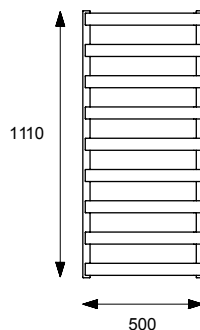

## METEOR 111

Grzejnik łazienkowy

biały soft

**GREX.ME111.WH**

szary metalik

**GREX.ME111.GR**

Podłączenie

**ZS** 50 mm / 470 mm