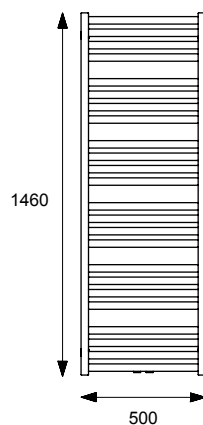

## HOROS 146

Grzejnik łazienkowy

biały soft

**GREX.HO146.WH**

szary metalik

**GREX.HO146.GR**

Podłączenie

**ZS** 50 mm / 470 mm