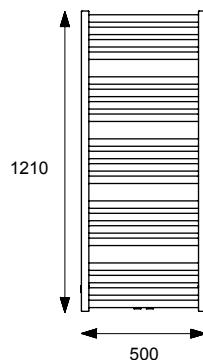

## HOROS 121

Grzejnik łazienkowy

biały soft

**GREX.HO121.WH**

szary metalik

**GREX.HO121.GR**

Podłączenie

**ZS** 50 mm / 470 mm