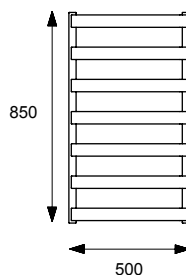

## METEOR 85

Grzejnik łazienkowy

biały soft

**GREX.ME85.WH**

szary metalik

**GREX.ME85.GR**

Podłączenie

**ZS** 50 mm / 470 mm