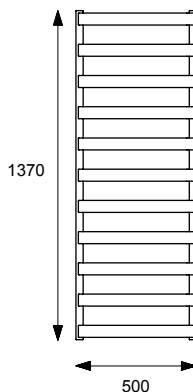

## METEOR 137

Grzejnik łazienkowy

biały soft

**GREX.ME137.WH**

szary metalik

**GREX.ME137.GR**

Podłączenie

**ZS** 50 mm / 470 mm