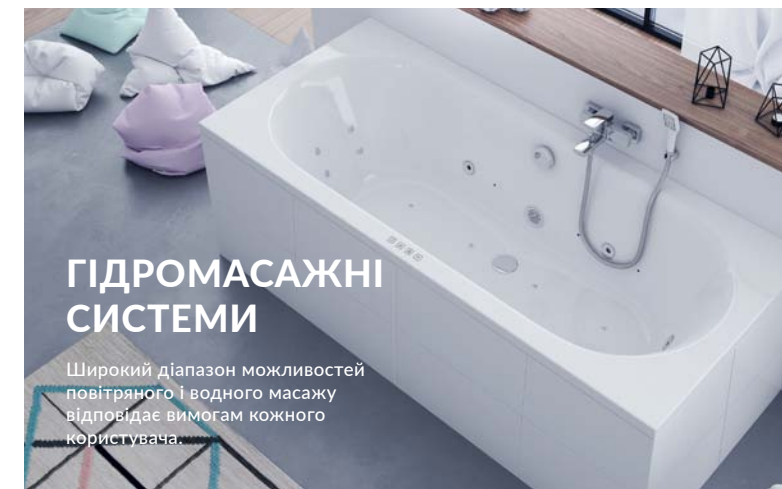

Glory +, біла
170 x 65/75

ОКРЕМО СТОЯЧІ ЗМІШУВАЧІ

Для окремо стоячих ванн підберіть окремо стоячі змішувачі з нашого асортименту.

Active

Oxalia*

Galisa*

*Fix-box в комплекті

Простий і надійний монтаж завдяки використанню прихованих елементів, та забезпечення доступу для технічного обслуговування.

В нашому широкому асортименті представлені прямокутні, кутові, овальні, кругла і окремо стоячі ванни. Пропонуємо моделі для великих і маленьких ванних кімнат - в стилі гламур, сучасного мінімалізму.

Sekwana
140 x 70, 150 x 71, 160 x 70, 170 x 70

Ava
150 x 70, 160 x 70, 170 x 70

Canyon II
150 x 75, 160 x 75, 170 x 75, 180 x 80

Crown II
170 x 75, 180 x 80

Be Spot
160 x 80

Magnus
150 x 85, 160 x 95

Great Arc
Ø 160

ГІДРОМАСАЖНІ СИСТЕМИ

Широкий діапазон можливостей повітряного і водного масажу відповідає вимогам кожного користувача.