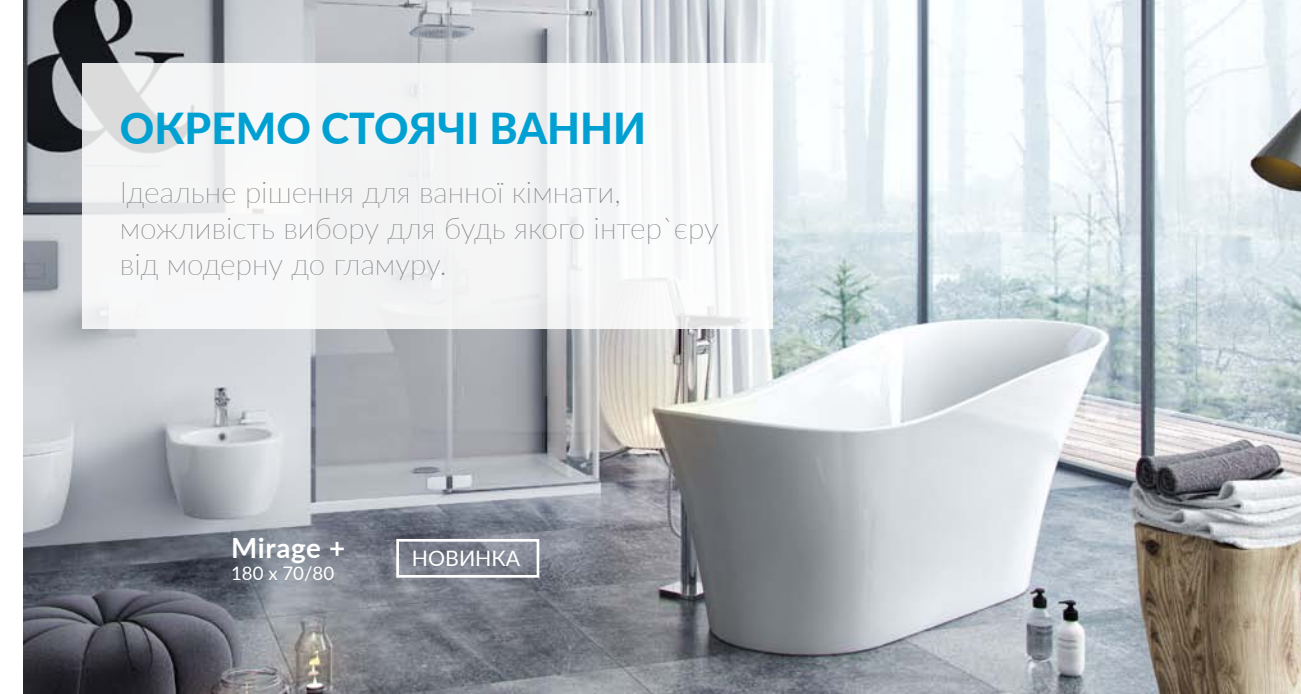

ОКРЕМО СТОЯЧІ ВАННИ

Ідеальне рішення для ванної кімнати, можливість вибору для будь якого інтер'єру від модерну до гламуру.