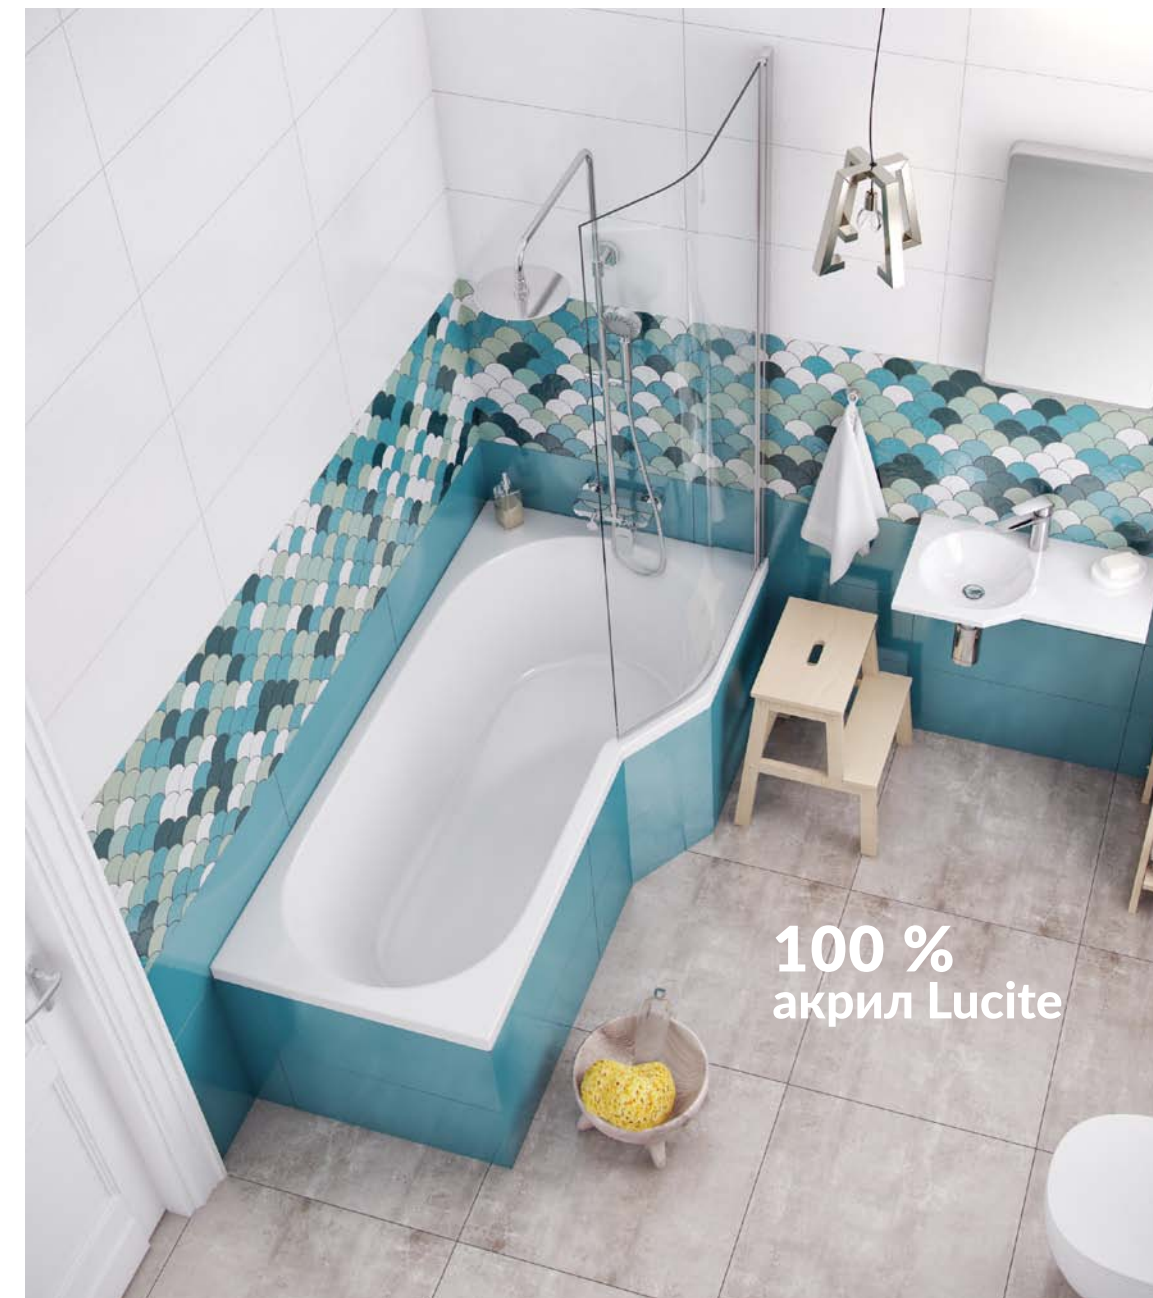

ВАННИ НА РОКИ

Широкий асортимент ванн Excellent 2016

POLSKI
PRODUKT

www.excellent.com.pl