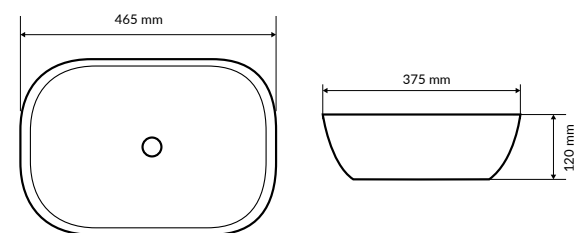

# CORI 38

Накладная раковина  
385 x 385 x 140 mm  
CEAC.2201.WH

Сифон Ø 52 мм

# CORI 51

Накладная раковина  
510 x 400 x 130 mm  
CEAC.2401.WH

Сифон Ø 52 мм

# JIMA

Накладная раковина  
465 x 375 x 120 mm  
CEAC.2001.465. WH

Сифон Ø 52 мм

actima