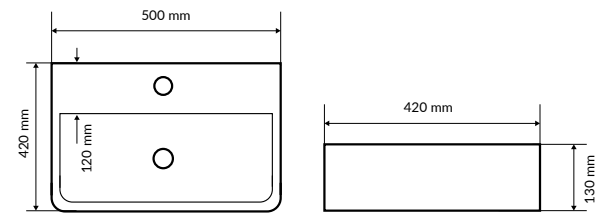

# RIMA

RU: Накладная раковина  
600 x 420 x 130 mm  
CEAC.1901.600.WH

Сифон ø 52 мм

# RIMA

Накладная раковина  
420 x 420 x 130 mm  
CEAC.1901.420.WH

Сифон ø 52 мм

# RIMA

Накладная раковина  
500 x 420 x 130 mm  
CEAC.1901.500.WH

Сифон ø 52 мм