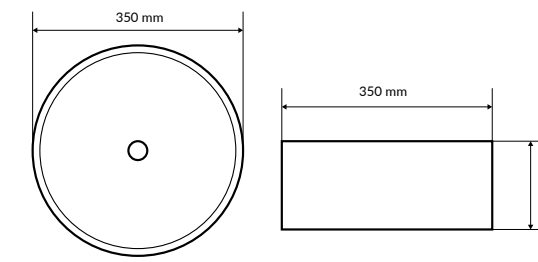

Сифон Ø 52 мм