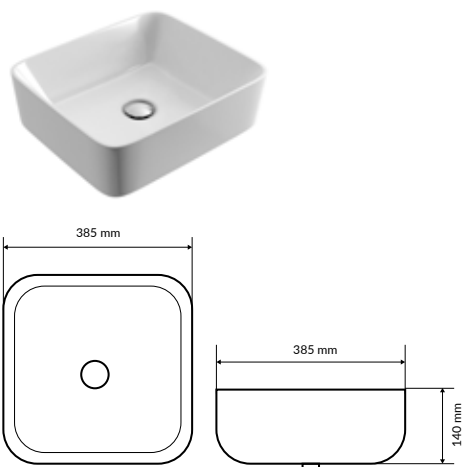

# RIMA

RU: Накладная раковина  
600 x 420 x 130 mm  
CEAC.1901.600.WH

Сифон ø 52 мм

# RIMA

Накладная раковина  
420 x 420 x 130 mm  
CEAC.1901.420.WH

Сифон ø 52 мм

# RIMA

Накладная раковина  
500 x 420 x 130 mm  
CEAC.1901.500.WH

Сифон ø 52 мм

# CORI 38

Накладная раковина  
385 x 385 x 140 mm  
CEAC.2201.WH

Сифон Ø 52 мм