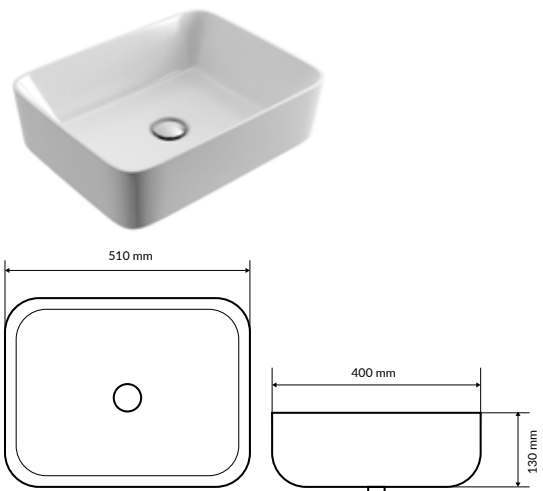

# RIMA

RU: Накладная раковина  
600 x 420 x 130 mm  
CEAC.1901.600.WH

Сифон ø 52 мм

# CORI 38

Накладная раковина  
385 x 385 x 140 mm  
CEAC.2201.WH

Сифон Ø 52 мм

# CORI 51

Накладная раковина  
510 x 400 x 130 mm  
CEAC.2401.WH

Сифон Ø 52 мм