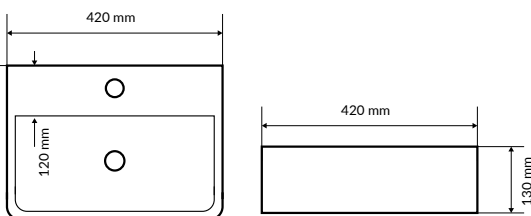

# RIMA

RU: Накладная раковина  
600 x 420 x 130 mm  
CEAC.1901.600.WH

Сифон ø 52 мм

# RIMA

Накладная раковина  
420 x 420 x 130 mm  
CEAC.1901.420.WH

Сифон ø 52 мм

# RIMA

Накладная раковина  
500 x 420 x 130 mm  
CEAC.1901.500.WH

Сифон ø 52 мм