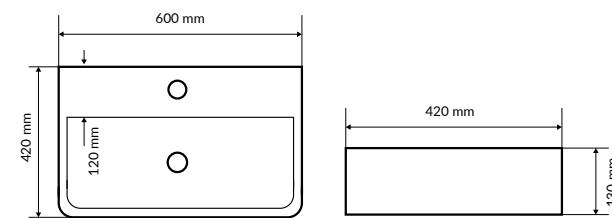

# RIMA

RU: Накладная раковина  
600 x 420 x 130 mm  
CEAC.1901.600.WH

Сифон ø 52 мм

# RIMA

Накладная раковина  
420 x 420 x 130 mm  
CEAC.1901.420.WH

Сифон ø 52 мм

# RIMA

Накладная раковина  
500 x 420 x 130 mm  
CEAC.1901.500.WH

Сифон ø 52 мм