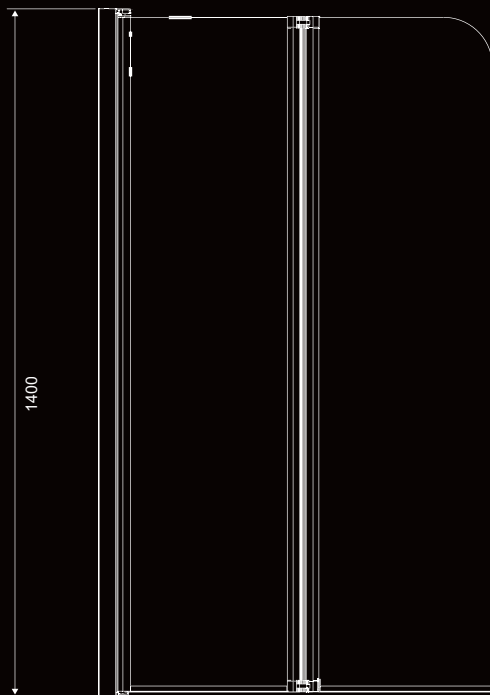

Dostępny model

Parawan nawannowy podwójny prawy

800 x 1400 mm

Cena katalogowa brutto

975 zł

Kod

KAAX.1309.800.PR

Parawan nawannowy podwójny lewy

800 x 1400 mm

Cena katalogowa brutto

975 zł

Kod

KAAX.1309.800.LE