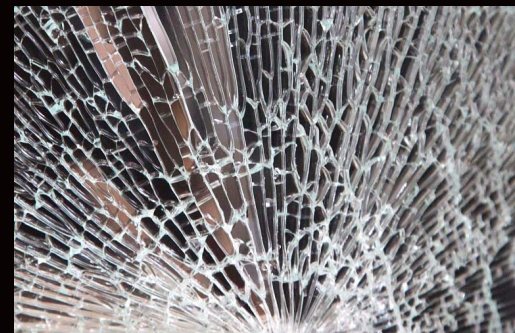

AXEL
More than solution

Parawan nawannowy

Podwójna ochrona szkła Axel

Według danych statystycznych w około 0,3% kabin szkło pęka samoistnie. Pomimo, że szkło jest hartowane, to odłamki hartowanego szkła spadające na podłogę mogą spowodować zagrożenie. Dzięki specjalnej powłoce **Double Safe Glass Axel** - szkło pomimo stłuczenia pozostaje na powłoce zabezpieczającej.

Powłoka Easy Clean

Aby ułatwić utrzymanie kabiny w czystości, wewnętrzne ściany kabiny pokryte są nano powłoką, która powoduje przyspieszenie kropli wody. Dzięki temu, powierzchnia nie ulega tak łatwo zabrudzeniu, a czyszczenie jest bardzo proste i szybkie.

Cechy

Unoszony zawias

Szkło o grubości 4 mm

Powierzchnia anodowana profili aluminiowych

Powłoka Double Save Glass

Opcje składania parawanu

Dostępny model

Parawan nawannowy podwójny prawy