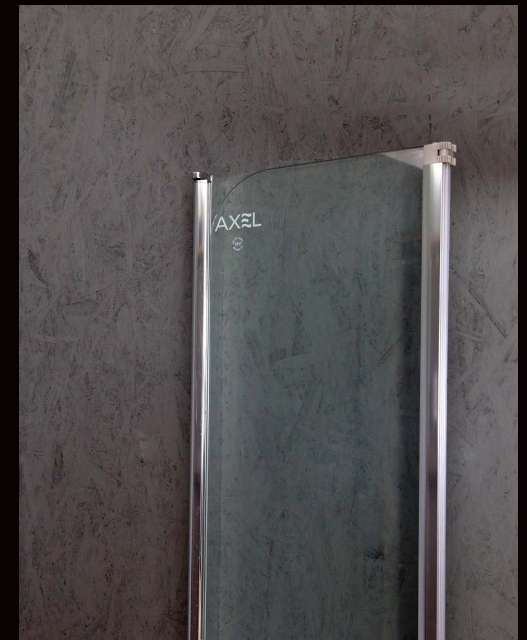

AXEL
More than solution

Parawan nawannowy

Podwójna ochrona szkła Axel

Według danych statystycznych w około 0,3% kabin szkło pęka samoistnie. Pomimo, że szkło jest hartowane, to odłamki hartowanego szkła spadające na podłogę mogą spowodować zagrożenie. Dzięki specjalnej powłoce **Double Safe Glass Axel** - szkło pomimo stłuczenia pozostaje na powłoce zabezpieczającej.

Powłoka Easy Clean

Aby ułatwić utrzymanie kabiny w czystości, wewnętrzne ściany kabiny pokryte są nano powłoką, która powoduje przyspieszenie kropli wody. Dzięki temu, powierzchnia nie ulega tak łatwo zabrudzeniu, a czyszczenie jest bardzo proste i szybkie.

Cechy

Unoszony zawias

Szkło o grubości 4 mm

Powierzchnia anodowana profili aluminiowych

Powłoka Double Save Glass

Opcje składania parawanu

Dostępny model

Parawan nawannowy podwójny prawy