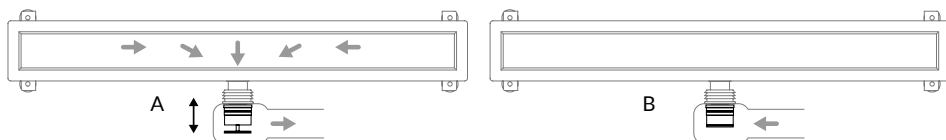

STILIO

PL: Syfon suchy do odpływu liniowego
EN: Dry siphon for linear drain
RU: Сухой сифон для линейного трапа
DE: Trockensiphon für Duschrinne

PL: Instrukcja montażu
EN: Installation instruction
RU: Инструкция монтажа
DE: Montageanleitung

PL | Otwarty
 EN | Open
 RU | Открытый
 DE | Offen

PL | Zamknięty
 EN | Closed
 RU | Закрытое
 DE | Geschlossen

- PL
- 1 | Odptyw Stilio
 - 2 | Ruszt
 - 3 | Rurka inspekcyjna
 - 4 | Syfon suchy
 - 5 | Syfon niski

Rurka syfonu suchego do odpływów liniowych Stilio (dla modeli: INEX.1515.xxx). Zapobiega wydostawaniu się z kanalizacji nieprzyjemnych zapachów i robaictwa oraz ogranicza pozostawanie piany przy odpływie. Produkt zalecany jest do codziennego użytku w szczególności w przypadku korzystania z ogrzewania podłogowego w łazience oraz przy dłuższym okresie niekorzystania z prysznica. Do użytku zamiennie z rurką inspekcyjną dostępną w standardzie w komplecie z odpływem liniowym Stilio.

Instrukcja montażu:

Z odpływu liniowego Stilio należy wyjąć **(2) ruszt** oraz sitko do zatrzymywania włosów. Następnie wyjąć **(3) rurkę inspekcyjną** (analogiczny do rurki syfonu suchego element w kolorze szarym). W jego miejsce włożyć **(4) syfon suchy**. Po zamontowaniu rurki z powrotem założyć sitko oraz ruszt.