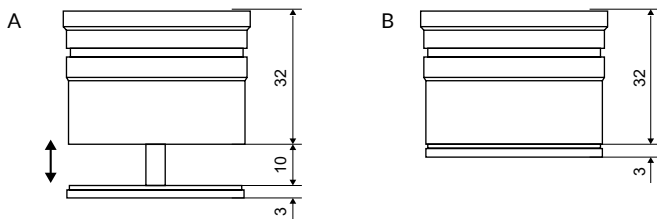

PL | Otwarty
EN | Open
RU | Открытый
DE | Offen

PL | Zamknięty
EN | Closed
RU | Закрытое
DE | Geschlossen