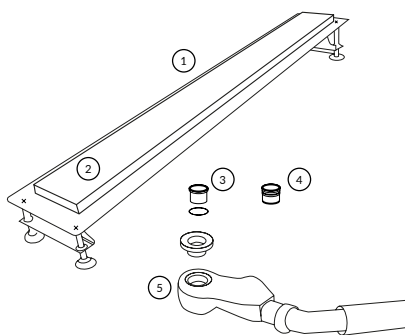

1. PL
2. 1 | Odptyw Stilio
   - 2 | Ruszt
   - 3 | Rurka inspekcyjna
   - 4 | Syfon suchy
   - 5 | Syfon niski

1. EN
2. 1 | Stilio linear drain
   - 2 | Grating
   - 3 | Inspection tube
   - 4 | **Dry siphon tube**
   - 5 | Low siphon